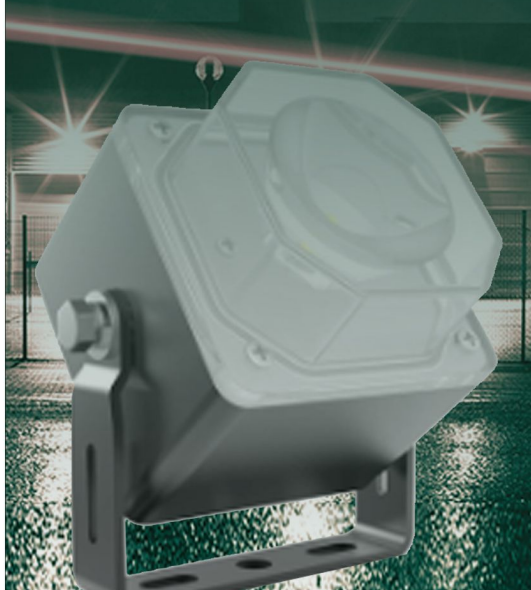

5.

Architektonická svítidla se zárukou 5 LET, aktuální katalog SIKOV lighting