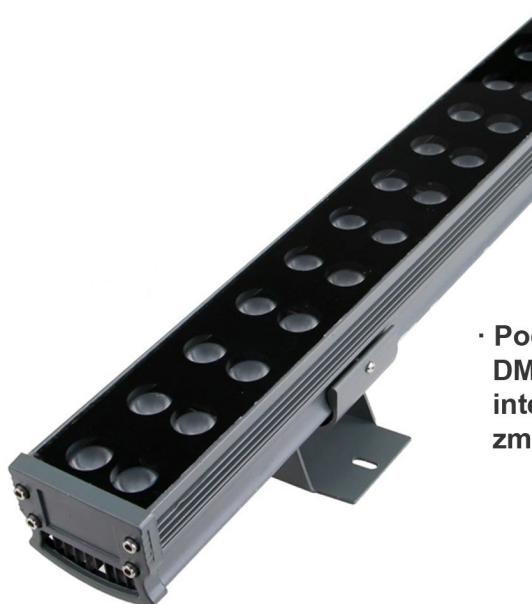

· Podpora řídicího systému DMX512 pro dosažení inteligentních funkcí stmívání a změn barev