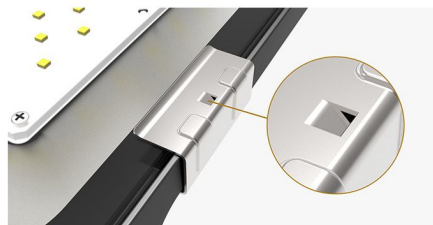

venkovních aplikacích.

- Inovativní technologie G spony, bez šroubů, snadná údržba a montáž

- Technologie rozptylu tepla žebry z čistého hliníku 1060

- Inovativní technologie G-buckle. Snadná montáž bez nutnosti šroubování.