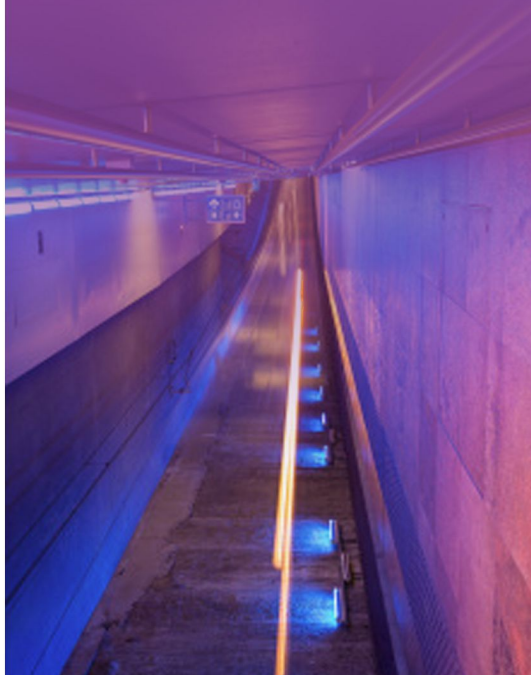

Architektonická svítidla se zárukou 5 LET, aktuální katalog SIKOV lighting

10.